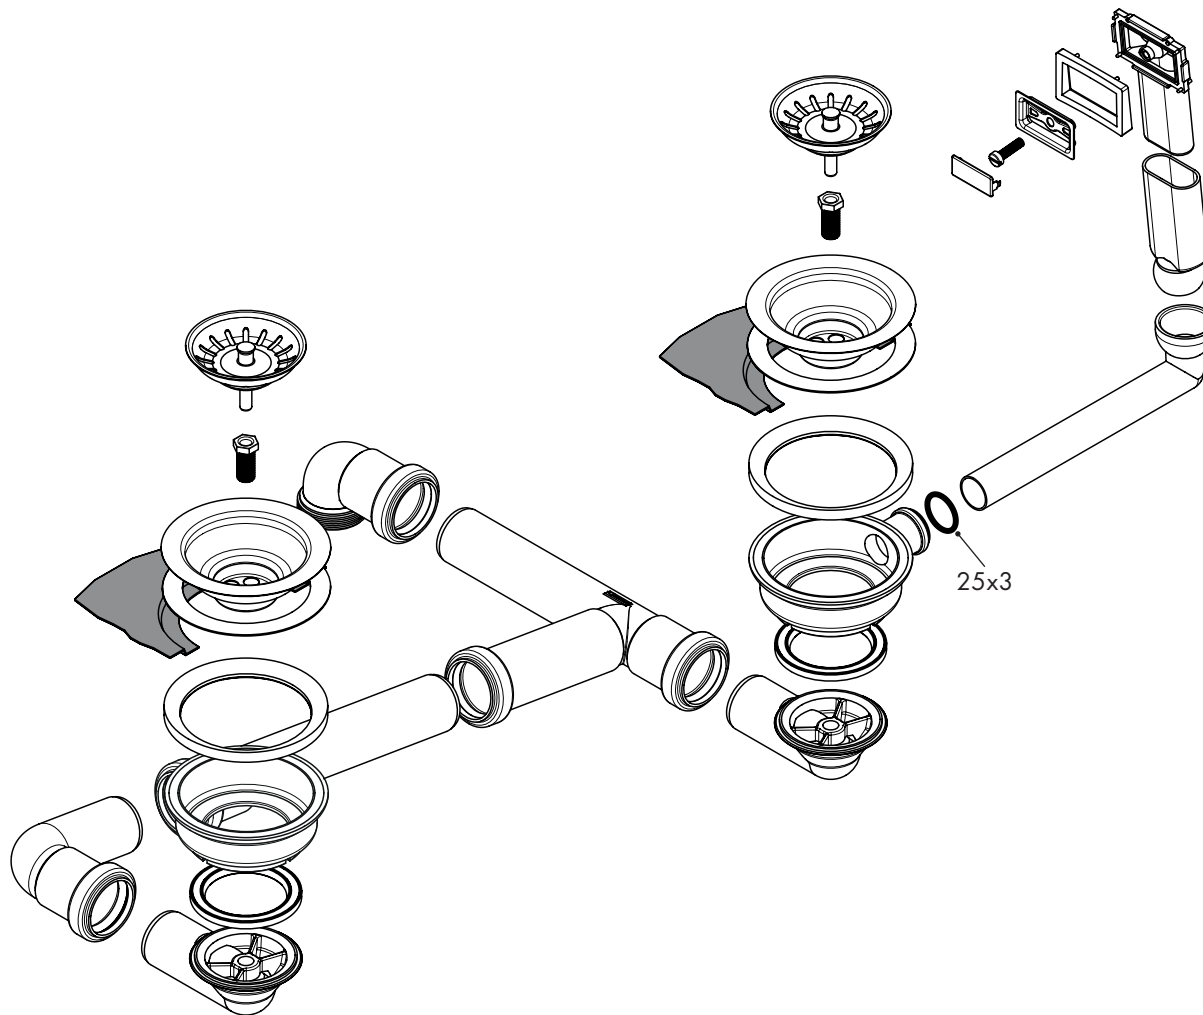

hansgrohe

Drain

1 x 43928000

manual for sink

Nach der Montage alle Muttern fest anziehen!
 Serrrer tous les écrous à fond après le montage
 After mounting tighten all nuts firmly!
 Dopo il montaggio serrare tutti i dadi!
 ¡Apretar todas las tuercas tras el montaje!
 Na de montage alle moeren opnieuw aandraaien!
 Stram alle møtrikker efter monteringen
 Apertar todas as porcas no final da montagem!
 Po montażu mocno dokręcić wszystkie nakrętki!
 Po provedení montáže utáhněte všechny matice!
 Po montáži pevne utiahnite všetky matice!
 安装完成后拧紧所有组件!
 После монтажа прочно затяните все гайки!
 Szerelés után minden anyát jól meg kell húzni!
 Kiristä asennuksen jälkeen kaikki mutterit tiukkaan!
 Dra át alla muttrar efter montering!
 Sumontavę tvirtai užveržkite visas veržles!
 Nakon montaže zategnite sve matice!
 Montajdan sonra tüm somunları iyice sıkın!
 După montare strângeti bine toate piulițele!
 Μετά την τοποθέτηση θα πρέπει να σφίξτε καλά όλα
 τα παξιμάδια!
 Po montáži čvrsto pritegnite vse matice!
 Pärast paigaldust keerata kõik mutrid kinni!
 Pēc montāžas cieti pievelciet visus uzgriežņus!
 Nakon montaže zategnite sve navrtke!
 Trekk til alle muttere etter montering!
 След монтажа затегнете добре всички гайки!
 Pas montimit shtrëngoni të gjitha dadot!
 بعد التركيب، يتم تثبيت جميع الصواميل بإحكام!