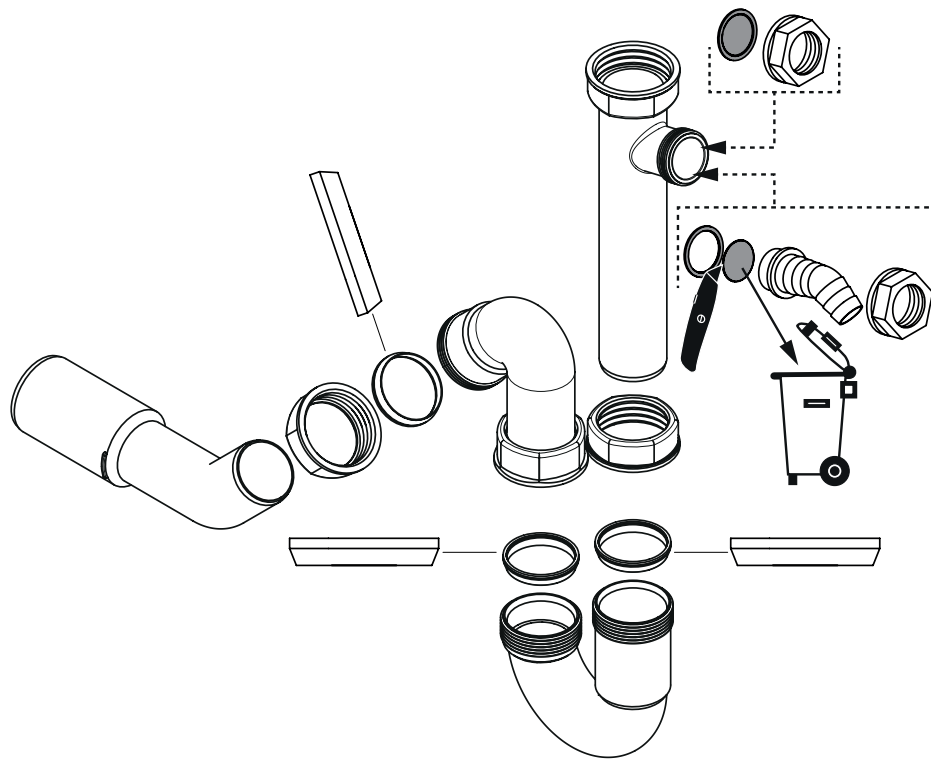

hansgrohe

Drain

1 x 43928000

manual for sink

Nach der Montage alle Muttern fest anziehen!
 Serrrer tous les écrous à fond après le montage
 After mounting tighten all nuts firmly!
 Dopo il montaggio serrare tutti i dadi!
 ¡Apretar todas las tuercas tras el montaje!
 Na de montage alle moeren opnieuw aandraaien!
 Stram alle møtrikker efter monteringen
 Apertar todas as porcas no final da montagem!
 Po montażu mocno dokręcić wszystkie nakrętki!
 Po provedení montáže utáhněte všechny matice!
 Po montáži pevne utiahnite všetky matice!
 安装完成后拧紧所有组件!
 После монтажа прочно затяните все гайки!
 Szerelés után minden anyát jól meg kell húzni!
 Kiristä asennuksen jälkeen kaikki mutterit tiukkaan!
 Dra át alla muttrar efter montering!
 Sumontavę tvirtai užveržkite visas veržles!
 Nakon montaže zategnite sve matice!
 Montajdan sonra tüm somunları iyice sıkın!
 După montare strângeti bine toate piulițele!
 Μετά την τοποθέτηση θα πρέπει να σφίξτε καλά όλα
 τα παξιμάδια!
 Po montáži čvrsto pritegnite vse matice!
 Pärast paigaldust keerata kõik mutrid kinni!
 Pēc montāžas cieti pievelciet visus uzgriežņus!
 Nakon montaže zategnite sve navrtke!
 Trekk til alle muttere etter montering!
 След монтажа затегнете добре всички гайки!
 Pas montimit shtrëngoni të gjitha dadot!
 بعد التركيب، يتم تثبيت جميع الصواميل بإحكام!